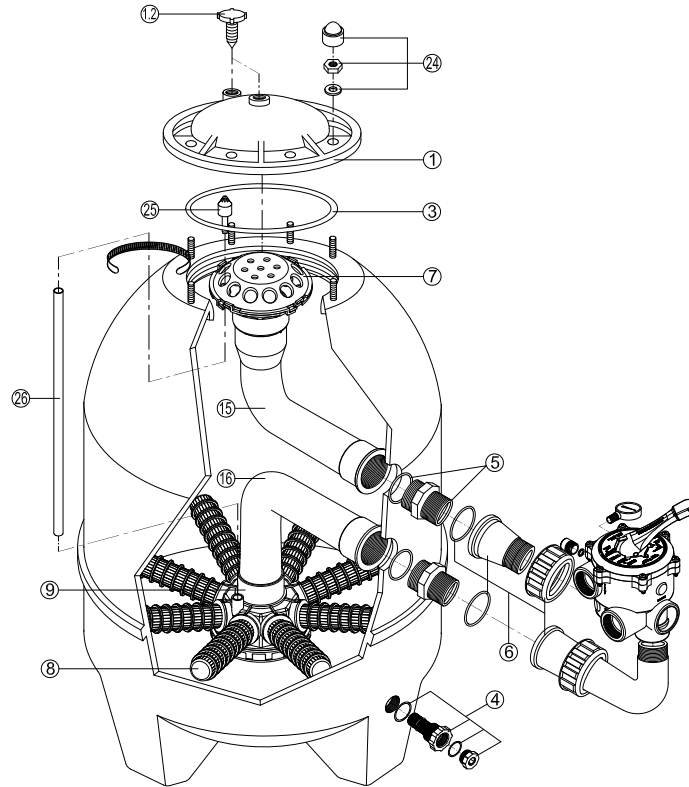

**FILTROS SERIE BALEAR / MODELOS BR**  
**BALEAR SERIES FILTERS / BR MODELS**

Nº No.	REFERENCIA PART No.	DESCRIPCIÓN DESCRIPTION	UDS. CAJA QTY. BOX
1+ 1.2 + 3	RRFI0001.01R	Tapa / Lid	1
1.2	RRFI1112.01R	Tapón purga / Air relief cap	5
3	RRFI0003.01R	Junta Tapa / Lid O-ring	5
4	RRFI0004.00R	Conjunto desagüe / Drain kit	1
5	RRFI0005.00R	Kit racord enlace 1 ½" / 1 ½" Union kit	2
5	RRFI0005.01R	Kit racord enlace 2" / 2" Union kit	2
6	RRFI0006.00R	Kit enlace 1 ½" / 1 ½" Union kit	1
6	RRFI0006.01R	Kit enlace 2" / 2" Union kit	1
7	RRFI0007.00R	Difusor / Diffuser	1
8	RRFI0008.00R	Brazo colector Ø 400-450 / Laterals Ø 400-450	2
8	RRFI0008.01R	Brazo colector Ø 520 / Laterals Ø 520	2
8	RRFI0008.02R	Brazo colector Ø 640 a 760 / Laterals Ø 640 to	2
8	RRFI0008.03R	Brazo colector Ø 900 / Laterals Ø 900	2
9	RRFI0009.00R	Colector / Collector	1
15	RRFI0015.00R	Enlace difusor Ø 520 / Diffuser elbow Ø 520	1
15	RRFI0015.01R	Enlace difusor Ø 640 / Diffuser elbow Ø 640	1
15	RRFI0015.03R	Enlace difusor Ø 760 / Diffuser elbow Ø 760	1
15	RRFI0015.04R	Enlace difusor Ø 900 / Diffuser elbow Ø 900	1
16 + 9	RRFI0016.00R	Enlace colector Ø 520 / collector elbow Ø 520	1
16 + 9	RRFI0016.01R	Enlace colector Ø 640 / collector elbow Ø 640	1
16 + 9	RRFI0016.03R	Enlace colector Ø 760 / collector elbow Ø 760	1
16 + 9	RRFI0016.04R	Enlace colector Ø 900 / collector elbow Ø 900	1
24	RRFI0024.00R	Kit tuercas tapa / Lid nuts kit	8
25 + 26	RRFI0025.00R	Kit de purga / Air relief kit	1