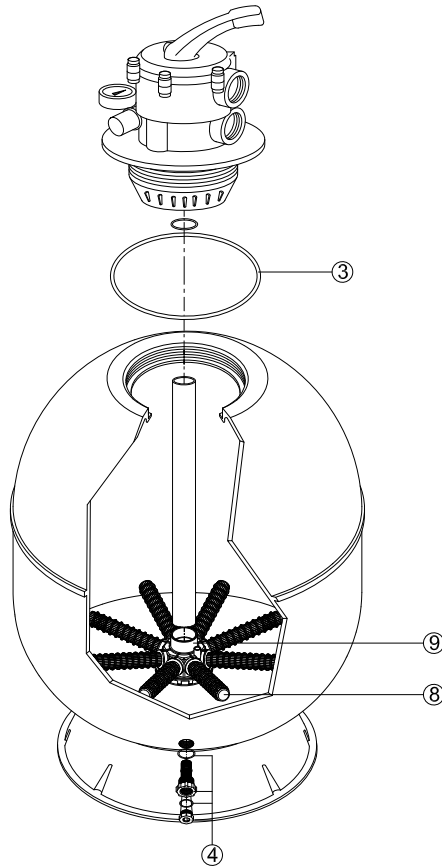

FILTROS SERIE ARTIK / MODELOS AKT
ARTIK SERIES FILTERS / AKT MODELS

Nº No.	REFERENCIA PART No.	DESCRIPCIÓN DESCRIPTION	UDS. CAJA QTY.
3	RRFI0003.03R	Junta Tapa / Lid O-ring	5
4	RRFI0004.00R	Conjunto desagüe / Drain kit	1
8	RRFI0008.00R	Brazo colector Ø 400 / Laterals Ø 400	2
8	RRFI0008.01R	Brazo colector Ø 520 / Laterals Ø 520	2
8	RRFI0008.02R	Brazo colector Ø 640 / Laterals Ø 640	2
9	RRFI0009.00R	Colector / Collector	1