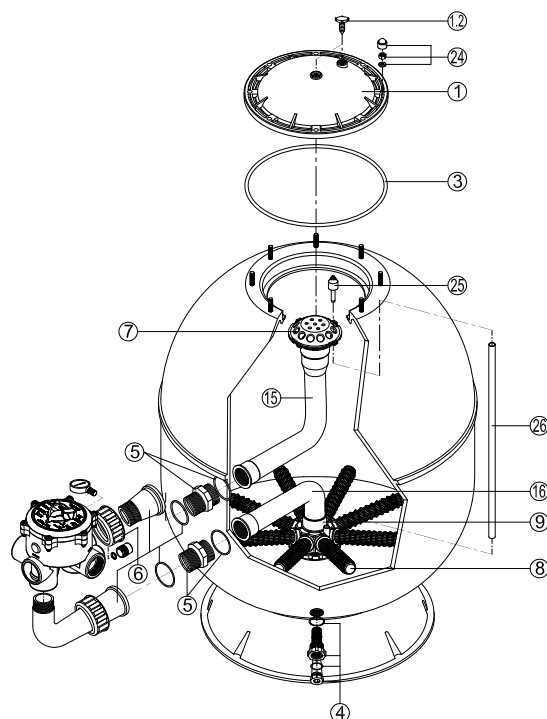

**FILTROS SERIE ARTIK / MODELOS AK**  
**ARTIK SERIES FILTERS / AK MODELS**

Nº No.	REFERENCIA PART No.	DESCRIPCIÓN DESCRIPTION	UDS. CAJA QTY. BOX
1+ 1.2 + 3	RRFI0001.01R	Tapa / Lid	1
1.2	RRFI1112.01R	Tapón purga / Air relief cap	5
3	RRFI0003.01R	Junta Tapa / Lid O-ring	5
4	RRFI0004.00R	Conjunto desagüe / Drain kit	1
5	RRFI0005.00R	Kit racord enlace 1 ½" / 1 ½" Union kit	2
5	RRFI0005.01R	Kit racord enlace 2" / 2" Union kit	2
6	RRFI0006.00R	Kit enlace 1 ½" / 1 ½" Union kit	1
6	RRFI0006.01R	Kit enlace 2" / 2" Union kit	1
7	RRFI0007.00R	Difusor / Diffuser	1
8	RRFI0008.00R	Brazo colector Ø 400 / Laterals Ø 400	2
8	RRFI0008.01R	Brazo colector Ø 520 / Laterals Ø 520	2
8	RRFI0008.02R	Brazo colector Ø 640 a 760 / Laterals Ø 640 to 760	2
8	RRFI0008.03R	Brazo colector Ø 900 / Laterals Ø 900	2
9	RRFI0009.00R	Colector / Collector	1
15	RRFI0015.00R	Enlace difusor Ø 520 / Diffuser elbow Ø 520	1
15	RRFI0015.01R	Enlace difusor Ø 640 / Diffuser elbow Ø 640	1
15	RRFI0015.03R	Enlace difusor Ø 760 / Diffuser elbow Ø 760	1
15	RRFI0015.04R	Enlace difusor Ø 900 / Diffuser elbow Ø 900	1
16 + 9	RRFI0016.00R	Enlace colector Ø 520 / collector elbow Ø 520	1
16 + 9	RRFI0016.01R	Enlace colector Ø 640 / collector elbow Ø 640	1
16 + 9	RRFI0016.03R	Enlace colector Ø 760 / collector elbow Ø 760	1
16 + 9	RRFI0016.04R	Enlace colector Ø 900 / collector elbow Ø 900	1
24	RRFI0024.00R	Kit tuercas tapa / Lid nuts kit	8
25 + 26	RRFI0025.00R	Kit de purga / Air relief kit	1